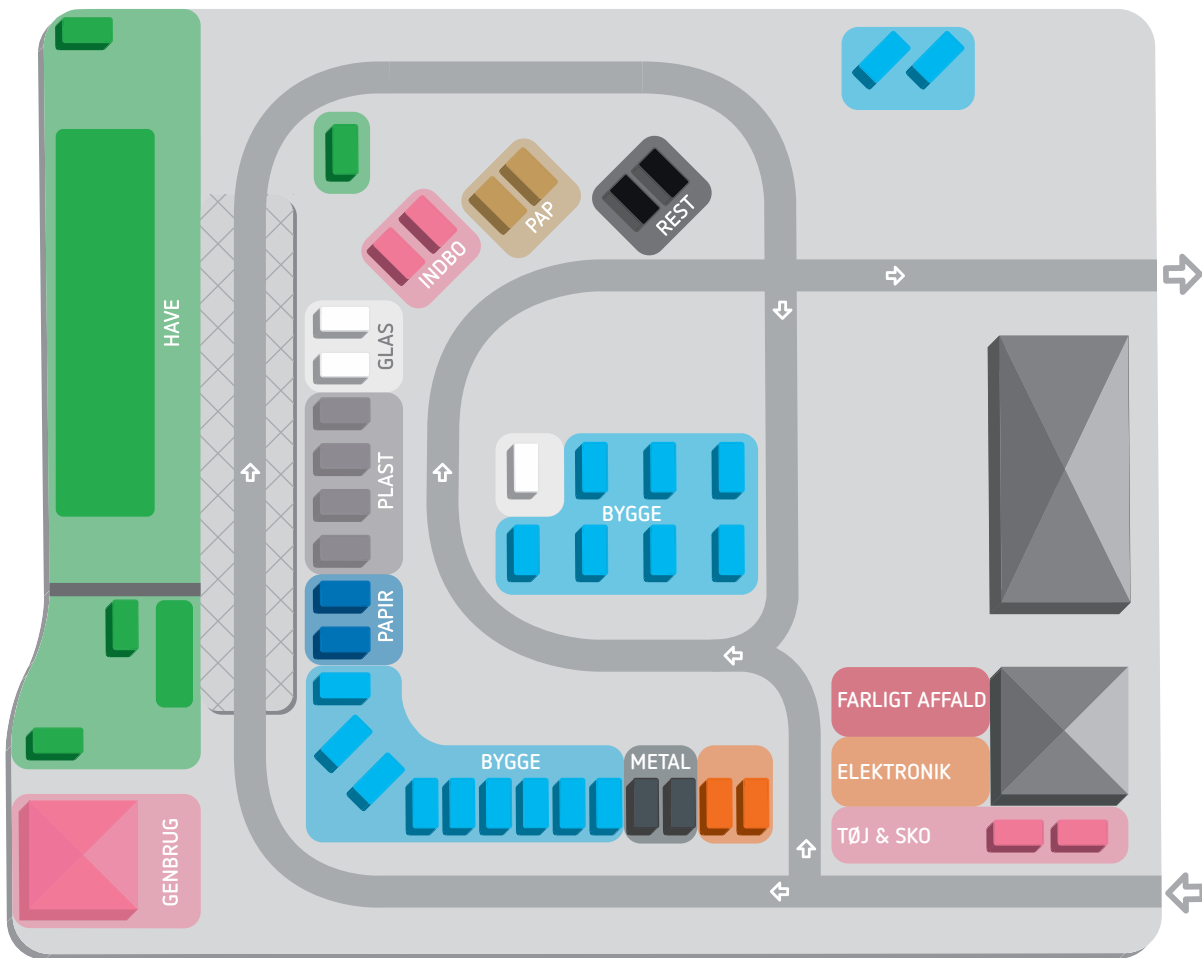

# FARUM GENBRUGSSTATION

- PAP
- PAPIR
- GLAS
- INDBO
- BYGGMATERIALER
- HAVEAFFALD
- METAL
- PLAST & GUMMI
- ELEKTRONIK
- FARLIGT AFFALD
- REST

## Velkommen på din nyindrettede genbrugsstation!

Vi har indrettet pladsen med nye skilte for at gøre det lettere for dig at sortere dit affald rigtigt.

De nye skilte har 11 forskellige farver. Hver farve symboliserer en bestemt affaldstype. Fx er skilte til **farligt affald røde**, skilte til **elektronikaffald orange**, og de **lyseblå skilte er til byggematerialer**.

Skiltene er placeret over containerne, så du kan se farven på lang afstand. Hvis du fx har jord fra haven med, skal du først finde de **grønne skilte** og herefter containeren til jord og grus. Skal du aflevere en havestol af plastik, finder du først de **grå skilte** og så containeren til plasthavemøbler osv.