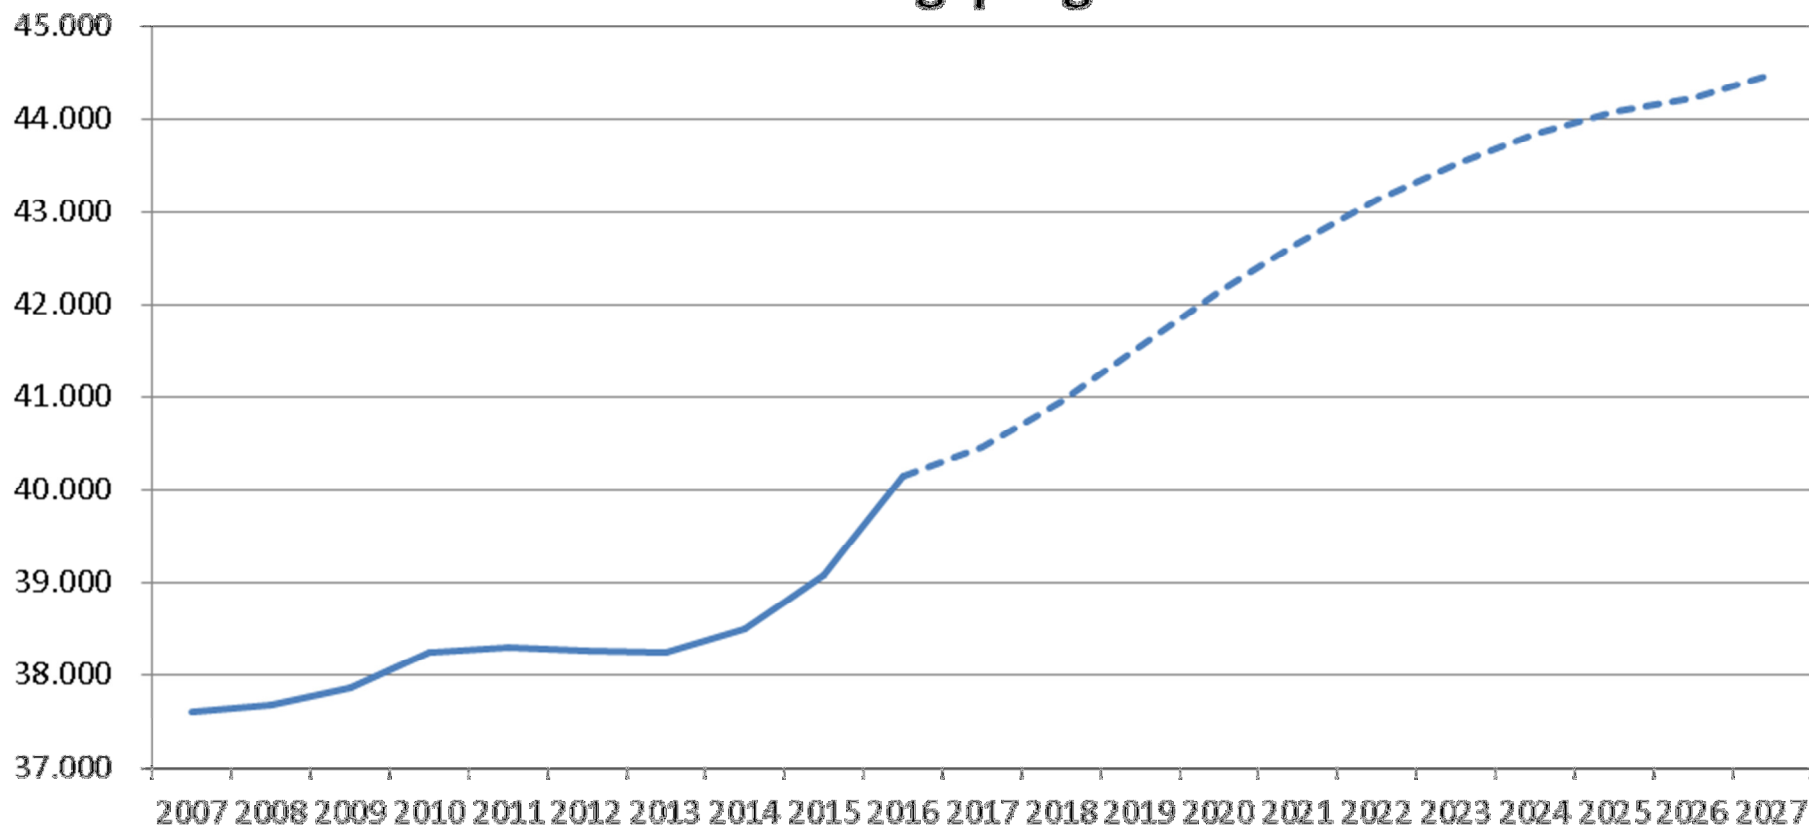

Befolkningsprognose 2016, marts 2016.

Befolkningsudviklingen i Furesø Kommune samt befolkningsprognose

Bemærk: Skalaen på y-aksen vedr. befolkningstallet ikke begynder med nul