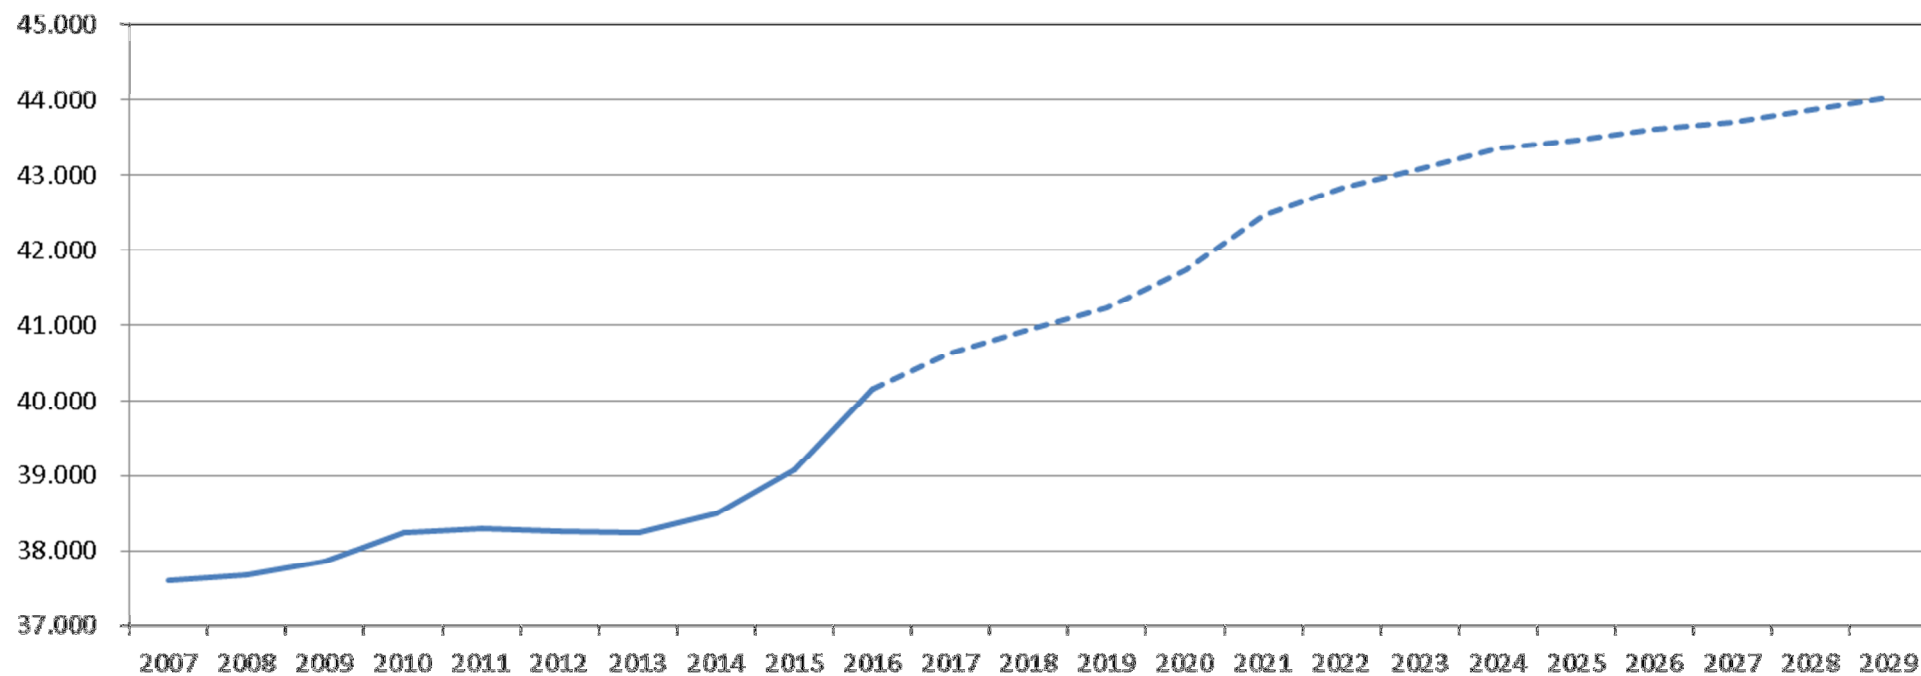

Befolkningsprognose 2017, marts 2017.

Befolkningsudviklingen i Furesø Kommune samt befolkningsprognose

Bemærk: Skalaen på y-aksen vedr. befolkningstallet ikke begynder med nul