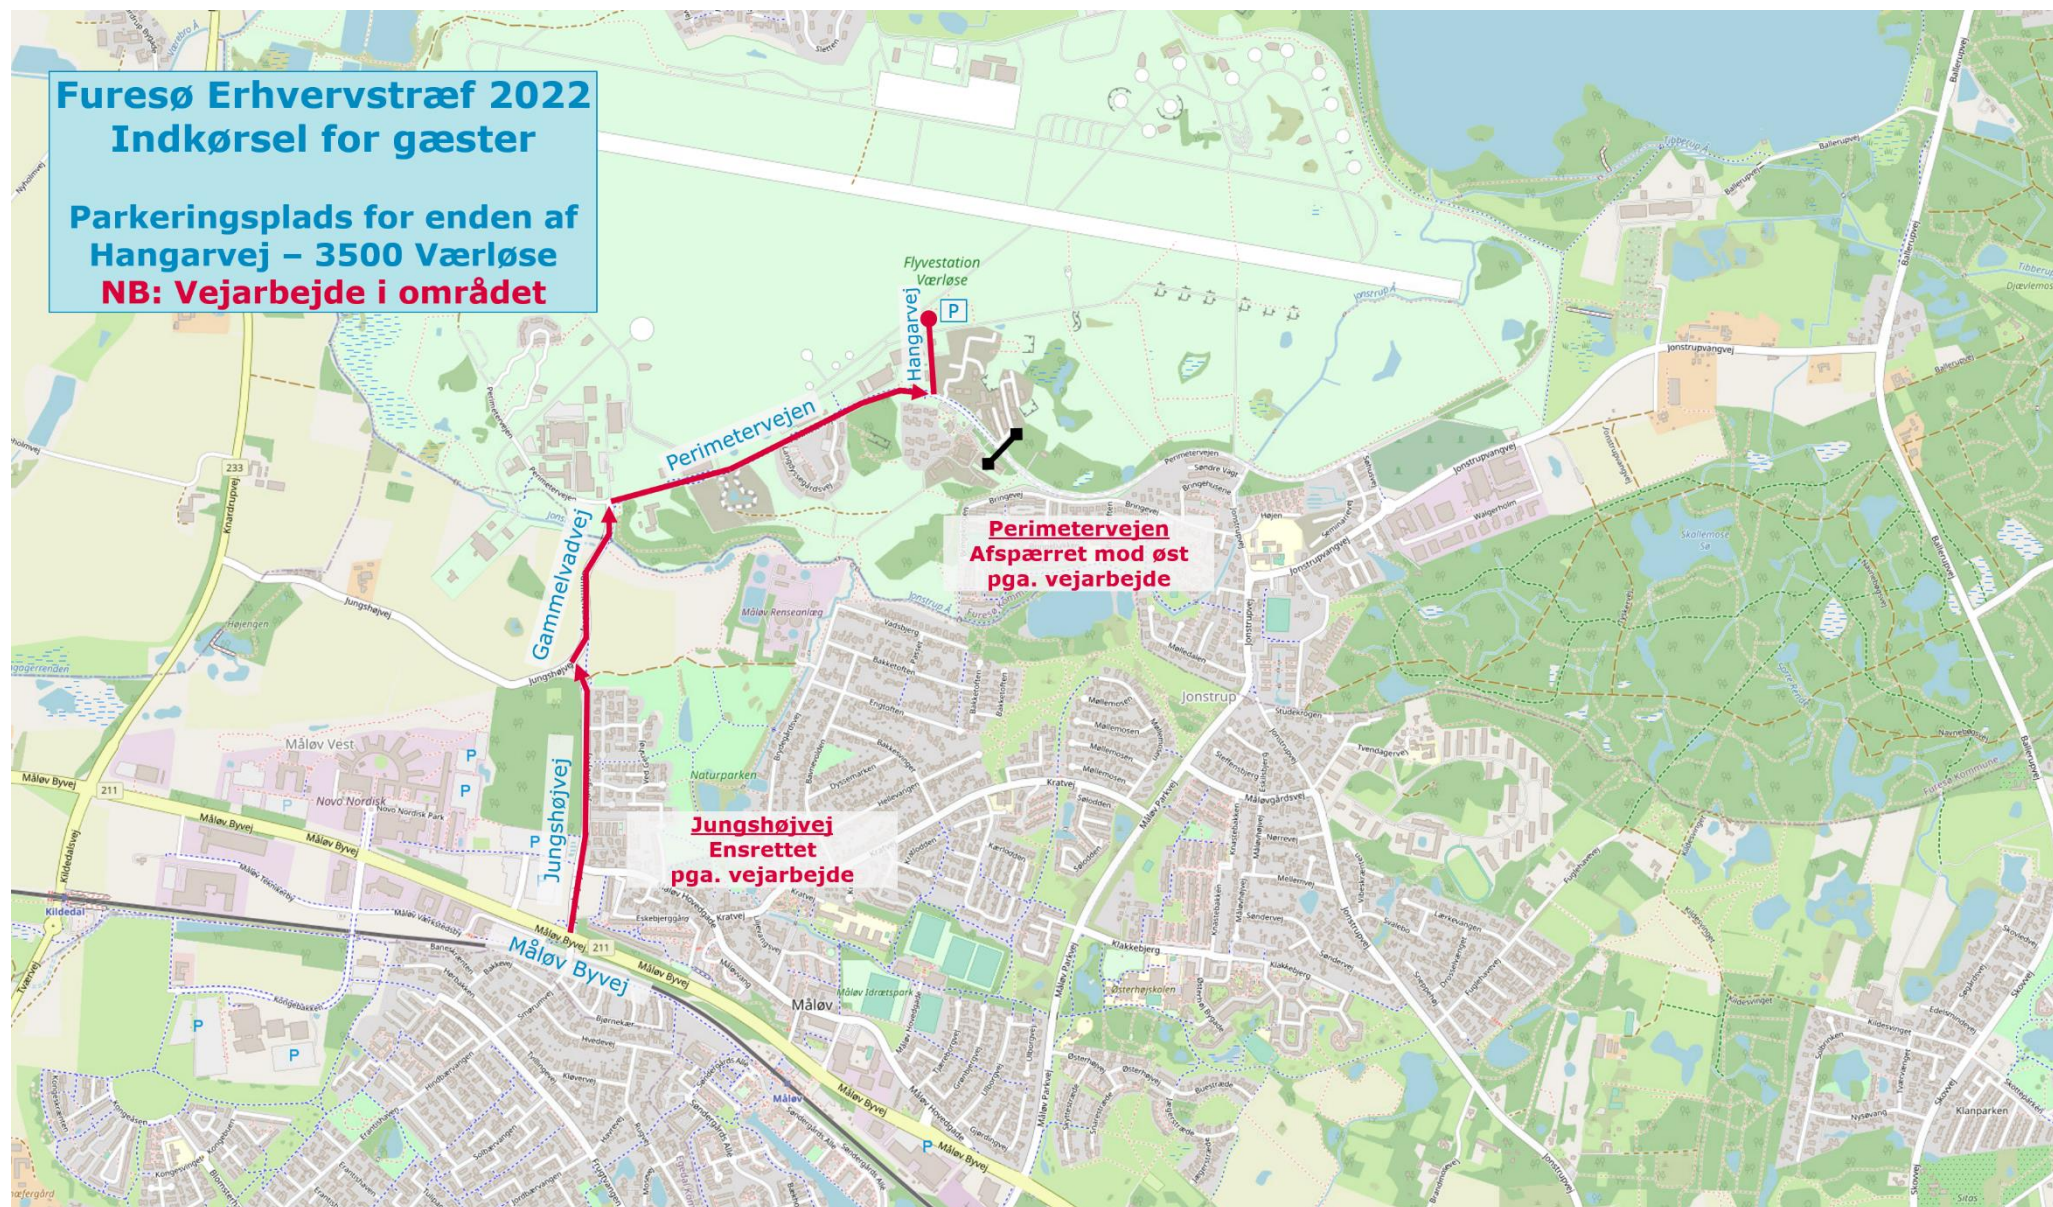

Furesø Erhvervstræf 2022

Kørselsvejledning til gæster (2 sider)

Furesø Erhvervstræf 2022 Indkørsel for gæster

Parkering: For enden af
Hangarvej – 3500 Værløse
NB: Vejarbejde i området